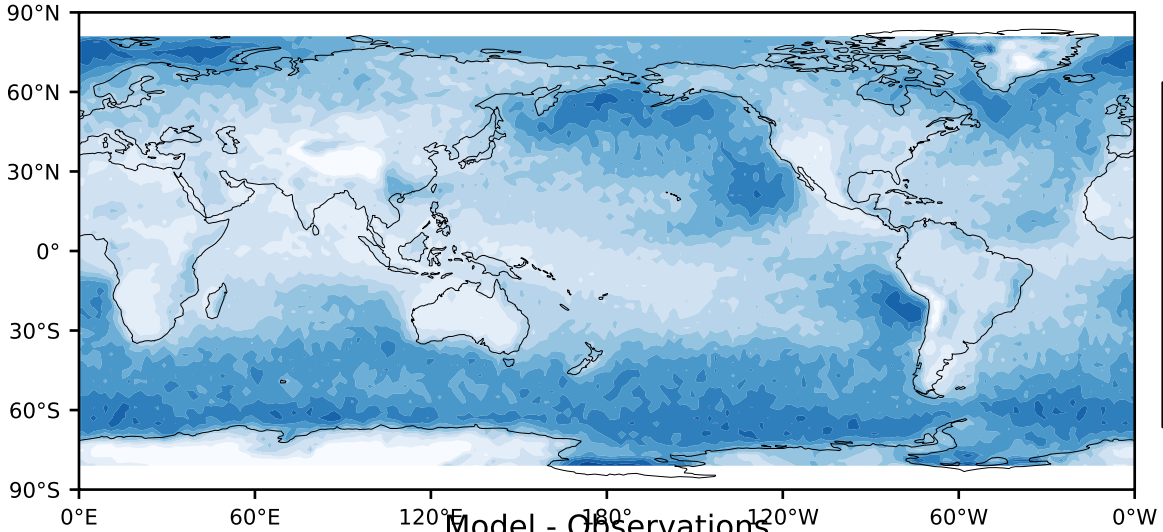

CALIPSO-GOCCP (200701-201001)

%  
Max 93.54  
Mean 36.98  
Min 0.00

Model - Observations