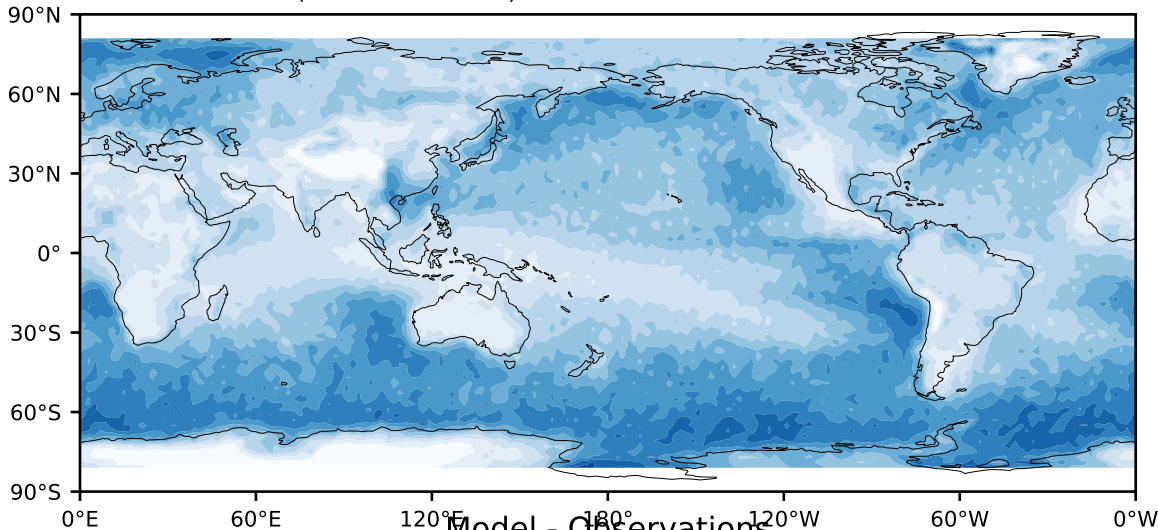

CALIPSO-GOCCP (200701-201001)

%

Max 91.38
Mean 38.15
Min 0.00

Model - Observations