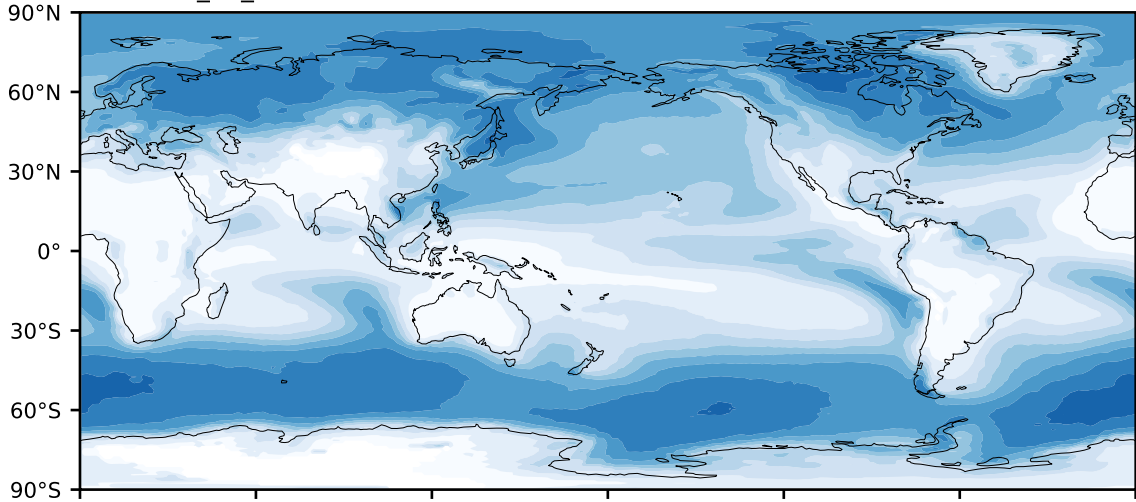

DECKv1b_P1_2081-2100 (2081-2100)

%
Max 79.11
Mean 32.57
Min 0.00

CALIPSO-GOCCP (200701-201001) Model - Observations %