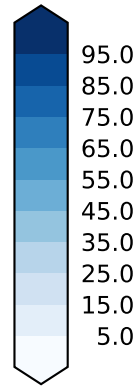

DECKv1b_P1_2081-2100 (2081-2100)

%
Max 79.11
Mean 32.57
Min 0.00

CALIPSO-GOCCP (200701-201001) Model - Observations %