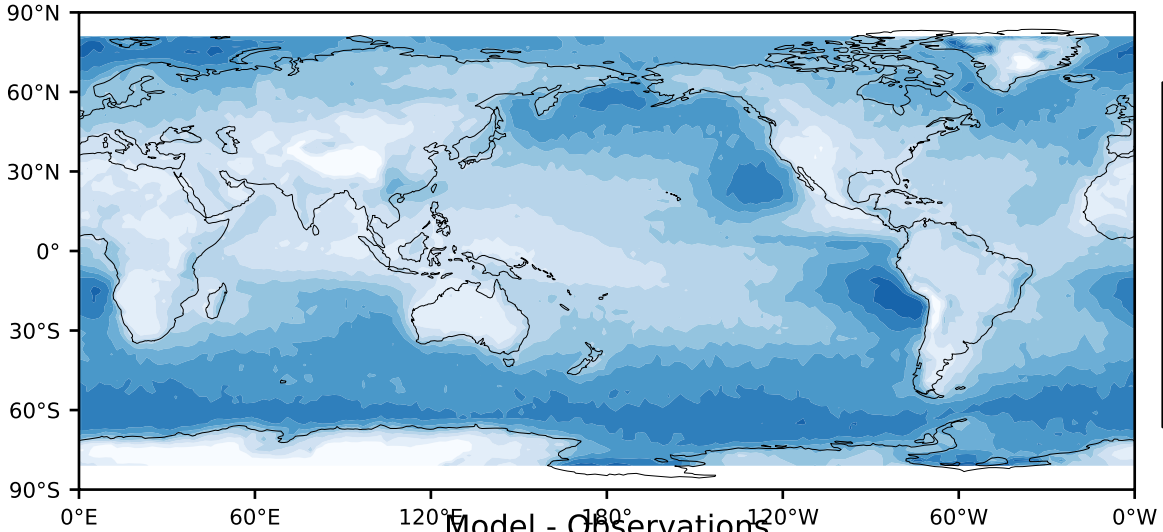

CALIPSO-GOCCP (200701-201001)

%
Max 89.34
Mean 37.95
Min 0.00

Model - Observations