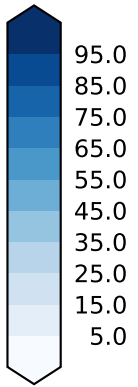

CALIPSO-GOCCP (200701-201001)

%
Max 89.34
Mean 37.95
Min 0.00

Model - Observations