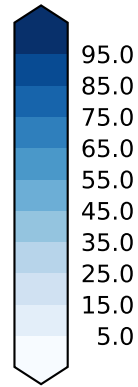

DECKv1b_P1_2081-2100 (2081-2100)

%
Max 93.15
Mean 29.34
Min 2.23

CALIPSO-GOCCP (200701-201001) Model - Observations %