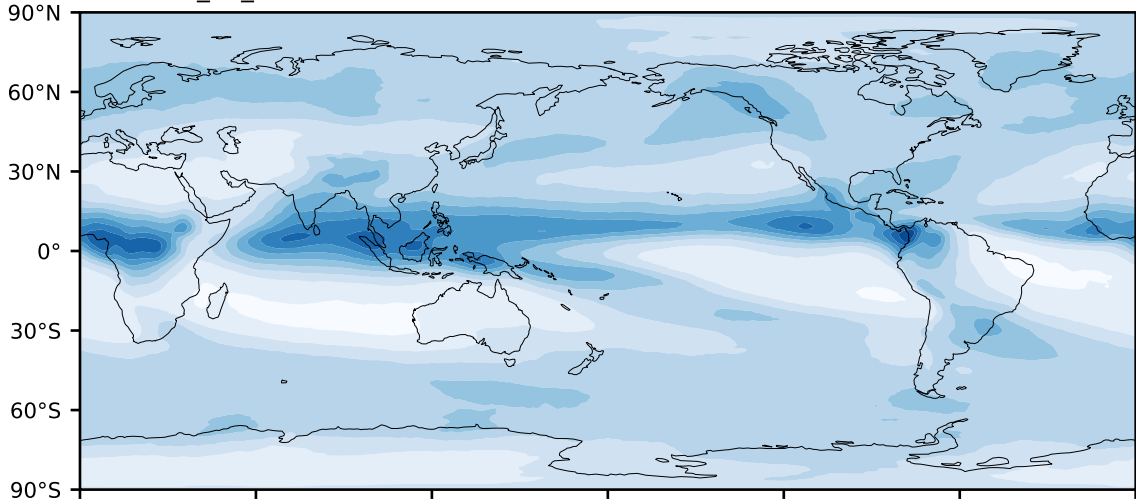

DECKv1b_P1_2081-2100 (2081-2100)

%
Max 93.15
Mean 29.34
Min 2.23

CALIPSO-GOCCP (200701-201001) Model - Observations %