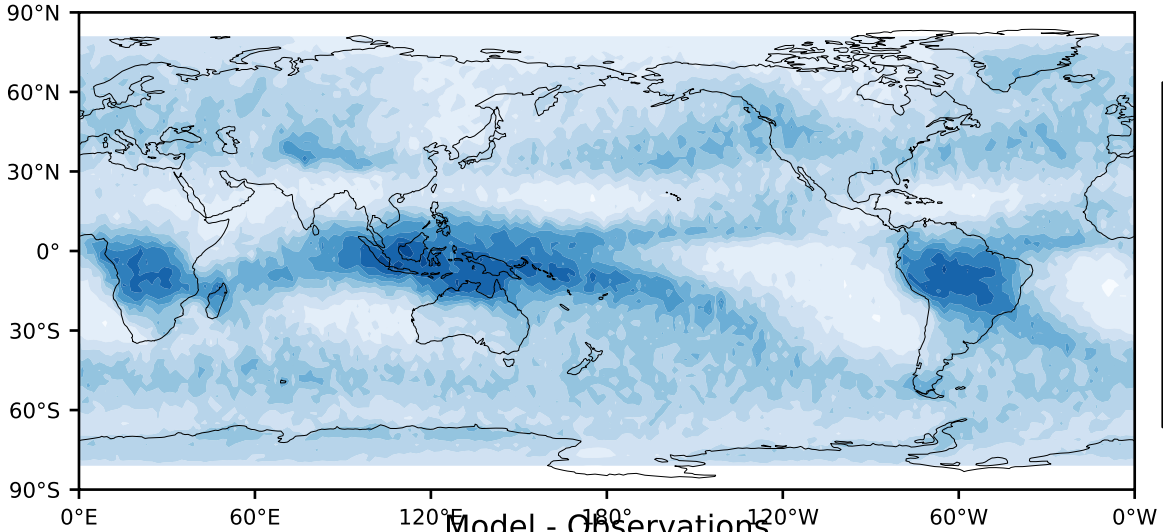

CALIPSO-GOCCP (200701-201001)

%
Max 91.47
Mean 32.71
Min 3.00

Model - Observations