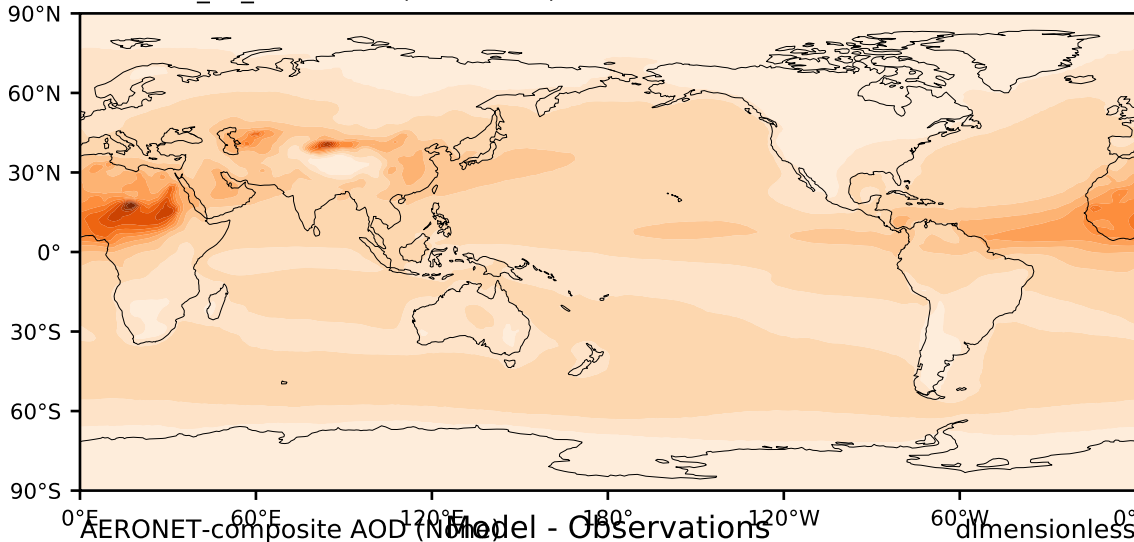

DECKv1b_P1_2081-2100 (2081-2100)

dimensionless

Max 1.39
Mean 0.14
Min 0.01

AERONET-composite AOD (Model - Observations)

dimensionless

1.20
1.10
1.00
0.90
0.80
0.70
0.60
0.50
0.40
0.30
0.20
0.10
0.00