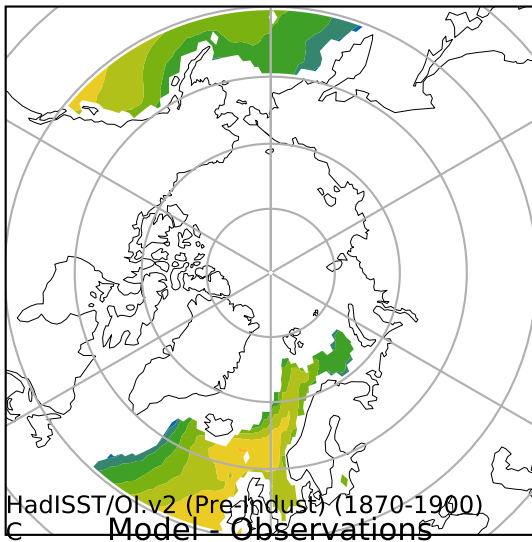

DECKv1b_piControl (181-200)
degC

Max 9.17
Mean 4.34
Min -0.40