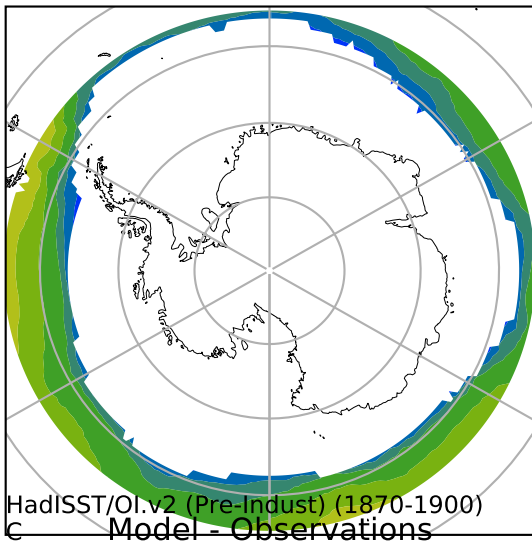

DECKv1b_piControl (181-200)
degC

Max 7.02
Mean 1.83
Min -1.56