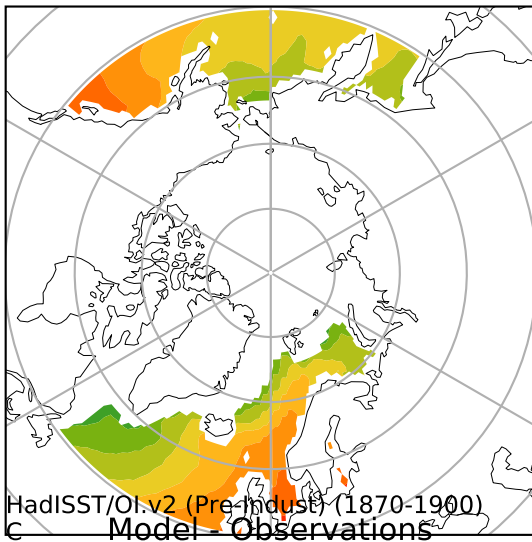

DECKv1b\_piControl (181-200)  
degC

Max 15.42  
Mean 8.33  
Min 2.02