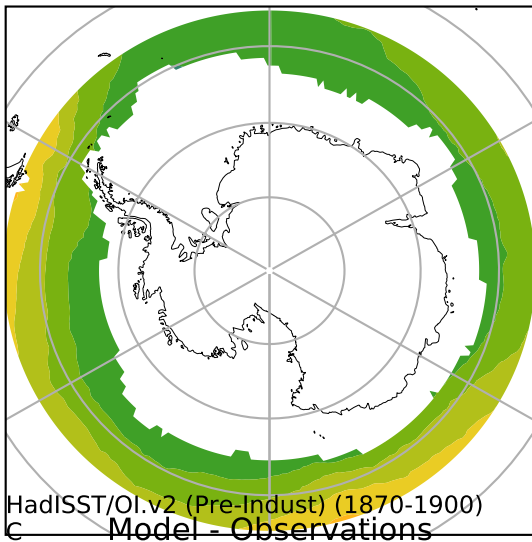

DECKv1b_piControl (181-200)
degC

Max	9.54
Mean	4.04
Min	0.92