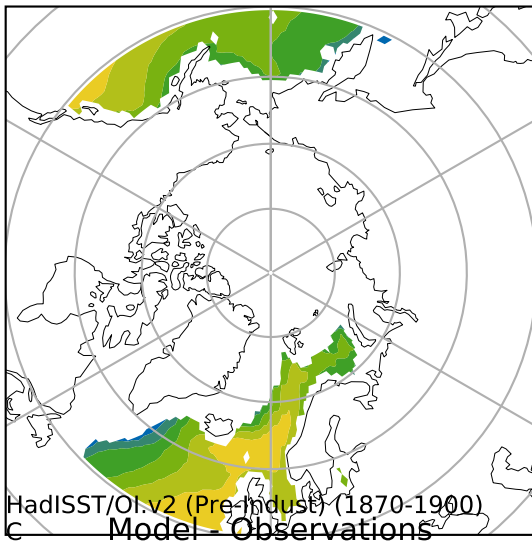

DECKv1b_piControl (181-200)
degC

Max 8.97
Mean 4.44
Min -0.68