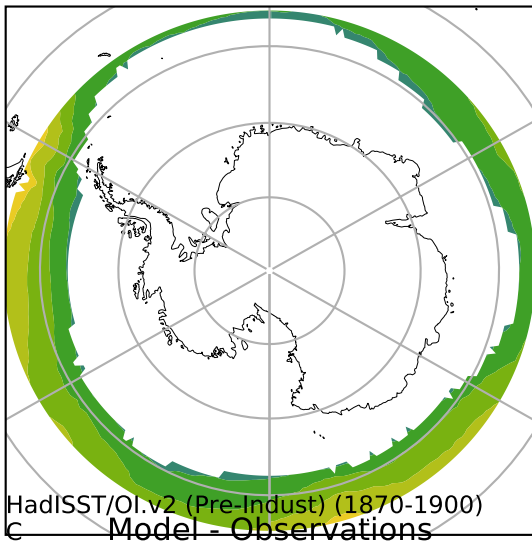

DECKv1b_piControl (181-200)
degC

Max	7.99
Mean	3.09
Min	0.15