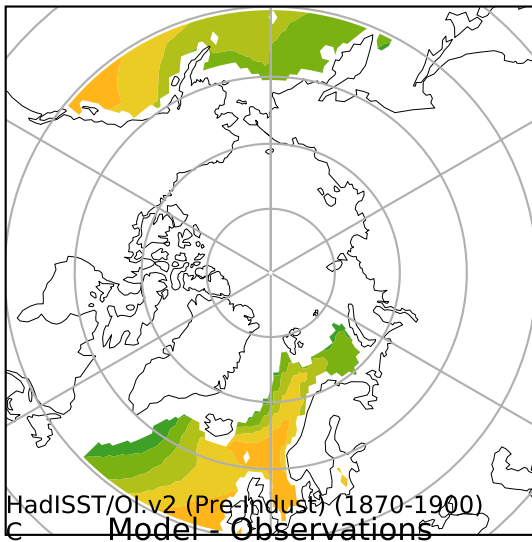

DECKv1b_piControl (181-200)
degC

Max 10.90
Mean 6.37
Min 1.28