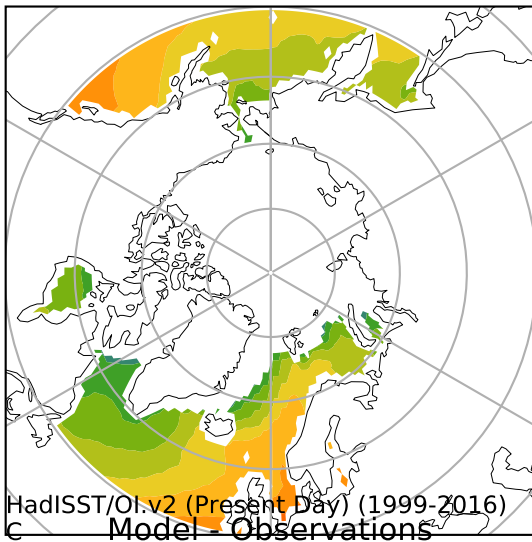

DECKv1b_piControl (181-200)
degC

Max 13.41
Mean 6.94
Min 0.01