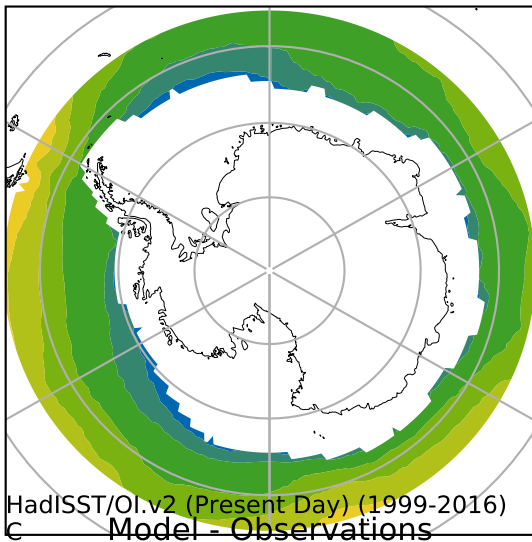

DECKv1b_piControl (181-200)
degC

Max 8.78
Mean 2.90
Min -0.88