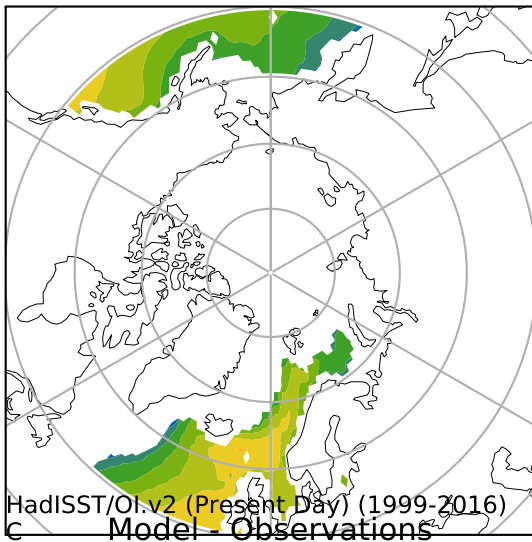

DECKv1b\_piControl (181-200)  
degC

Max 9.17  
Mean 4.34  
Min -0.40