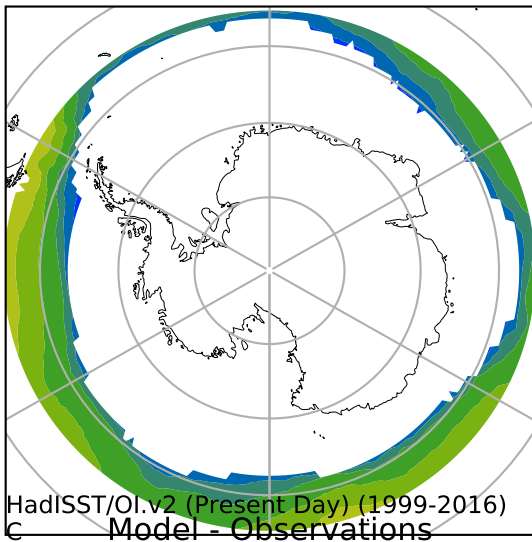

DECKv1b\_piControl (181-200)  
degC

Max 7.02  
Mean 1.83  
Min -1.56