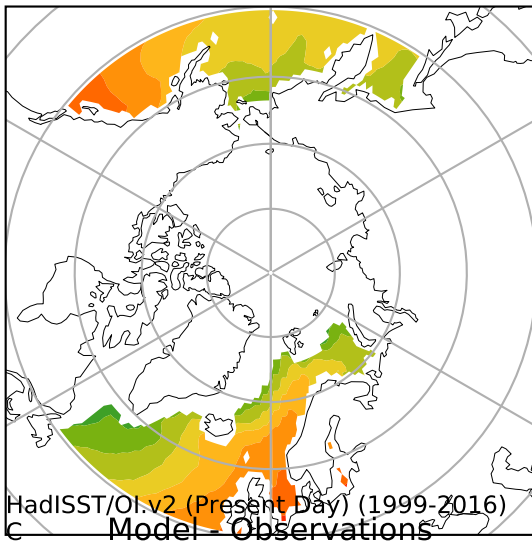

DECKv1b_piControl (181-200)
degC

Max 15.42
Mean 8.33
Min 2.02