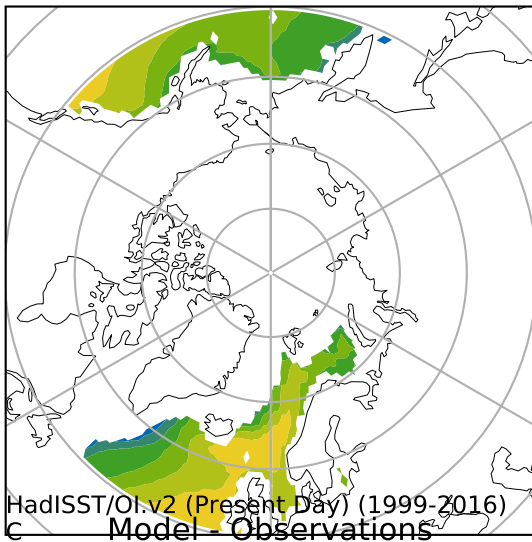

DECKv1b_piControl (181-200)
degC

Max 8.97
Mean 4.44
Min -0.68