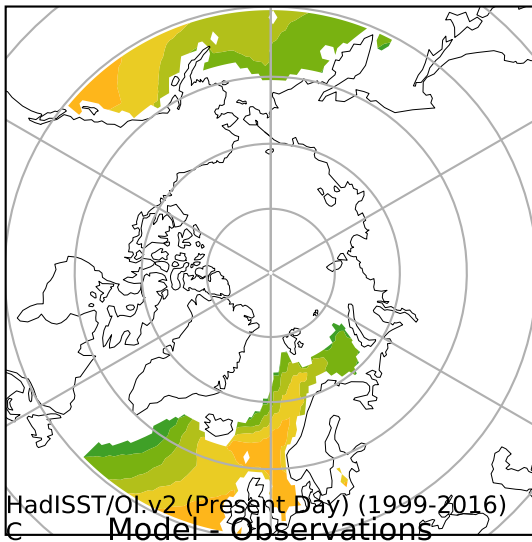

DECKv1b\_piControl (181-200)  
degC

Max 10.90  
Mean 6.37  
Min 1.28