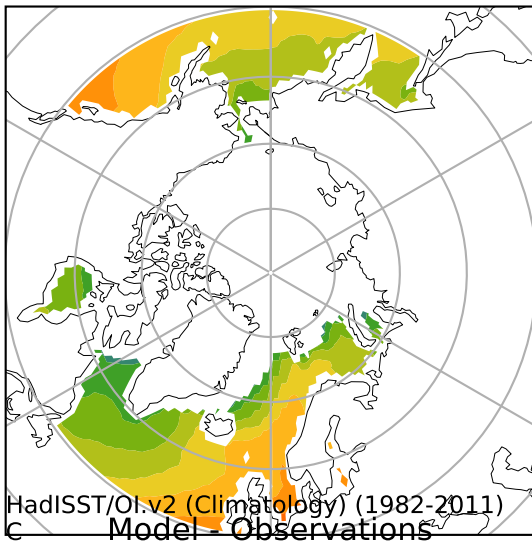

DECKv1b_piControl (181-200)
degC

Max 13.41
Mean 6.94
Min 0.01