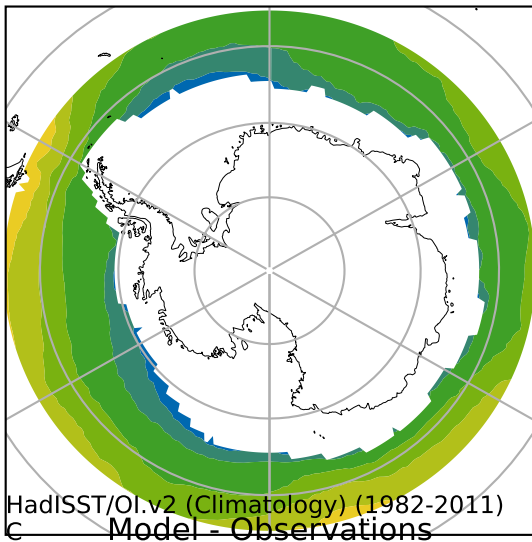

DECKv1b\_piControl (181-200)  
degC

Max 8.78  
Mean 2.90  
Min -0.88