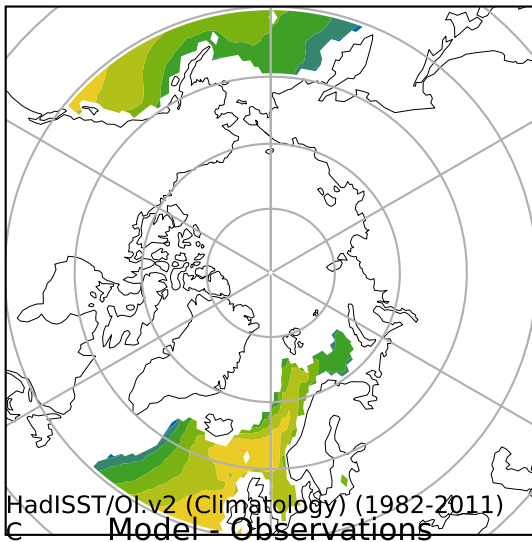

DECKv1b\_piControl (181-200)  
degC

Max 9.17  
Mean 4.34  
Min -0.40