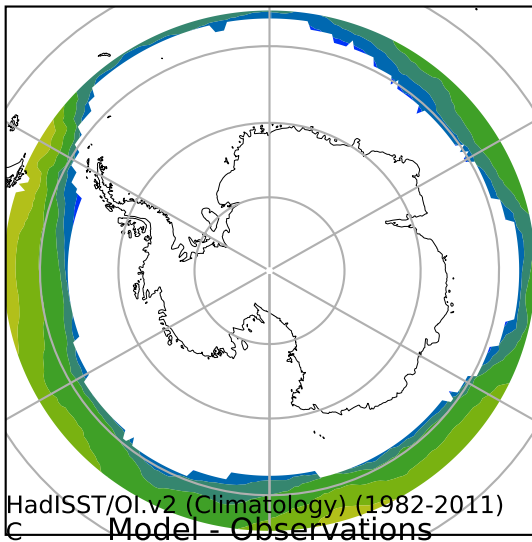

DECKv1b_piControl (181-200)
degC

Max 7.02
Mean 1.83
Min -1.56