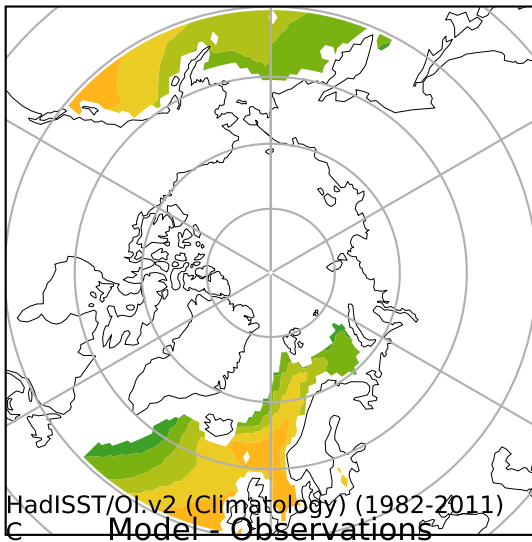

DECKv1b_piControl (181-200)
degC

Max 10.90
Mean 6.37
Min 1.28