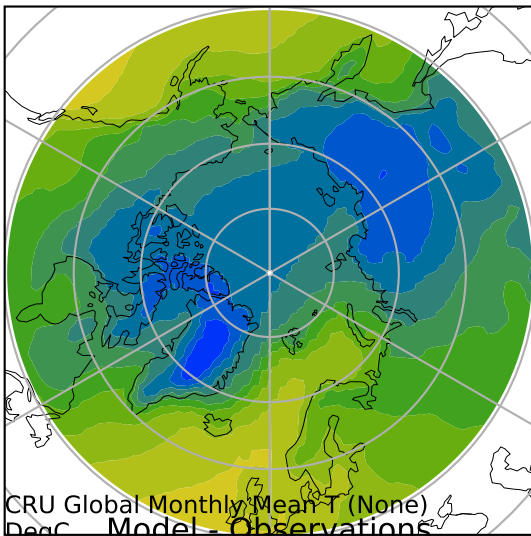

DECKv1b_piControl (181-200)

DegC

Max 7.82
Mean -15.37
Min -41.34