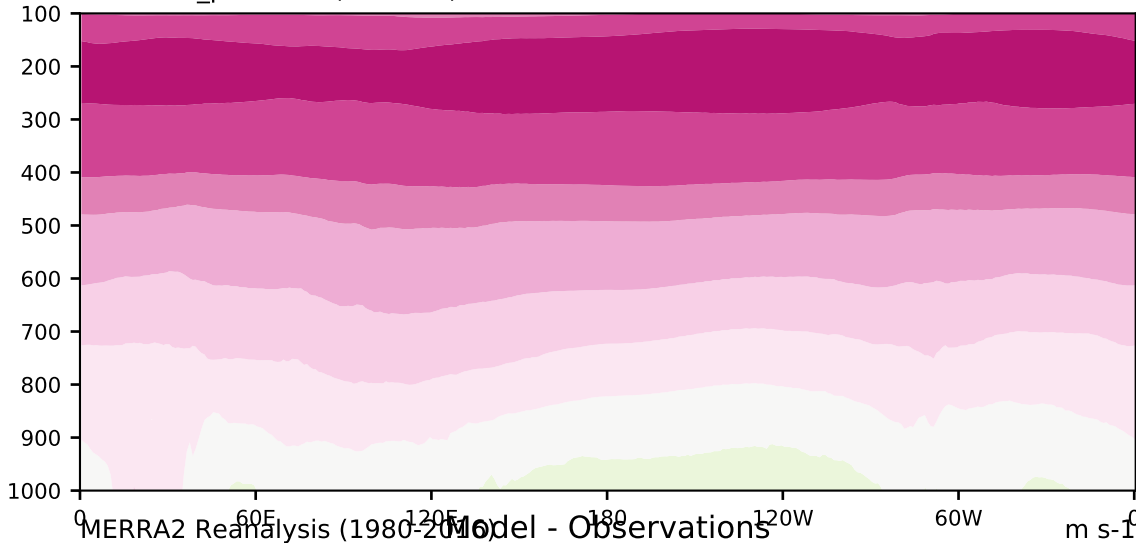

DECKv1b_piControl (181-200)

m/s

Max 18.06
Mean 6.79
Min -2.45

20.0
15.0
10.0
8.0
5.0
3.0
1.0
-1.0
-3.0
-5.0
-8.0
-10.0
-15.0
-20.0