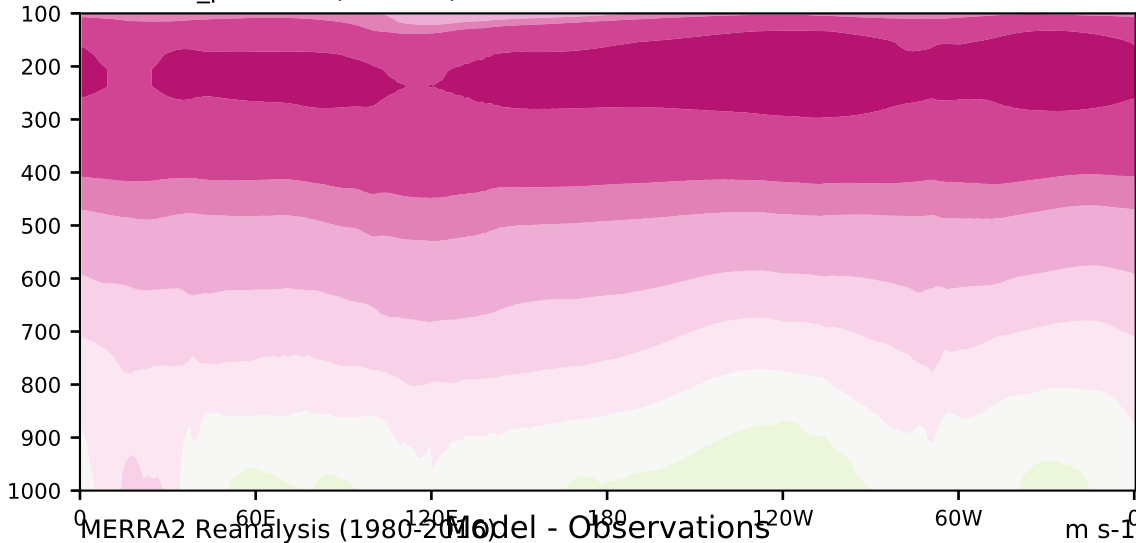

DECKv1b_piControl (181-200)

m/s

Max 18.20
Mean 6.69
Min -2.74

20.0
15.0
10.0
8.0
5.0
3.0
1.0
-1.0
-3.0
-5.0
-8.0
-10.0
-15.0
-20.0