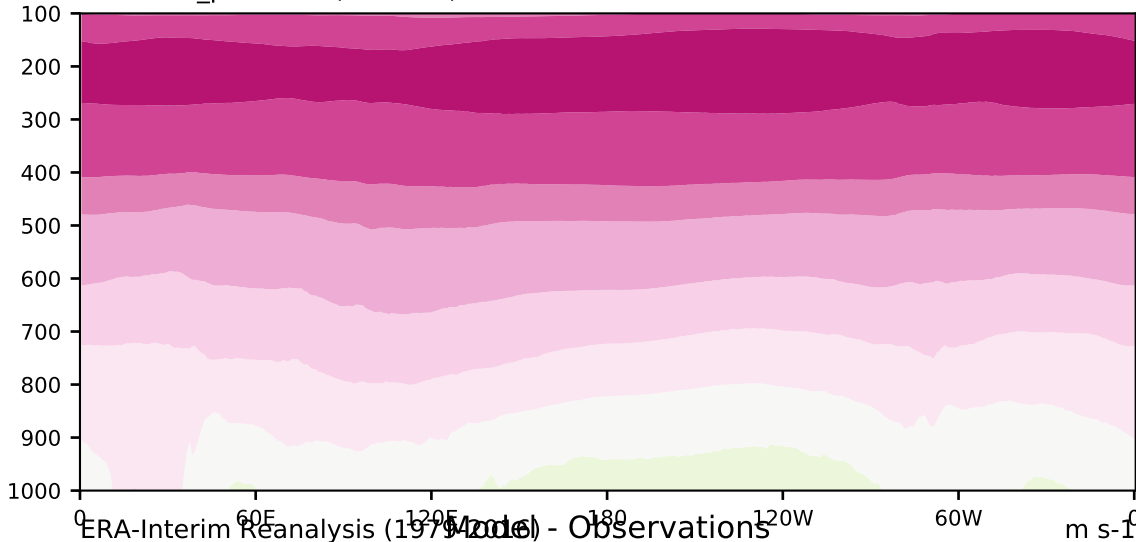

DECKv1b_piControl (181-200)

m/s

Max 18.06
Mean 6.79
Min -2.45

20.0
15.0
10.0
8.0
5.0
3.0
1.0
-1.0
-3.0
-5.0
-8.0
-10.0
-15.0
-20.0