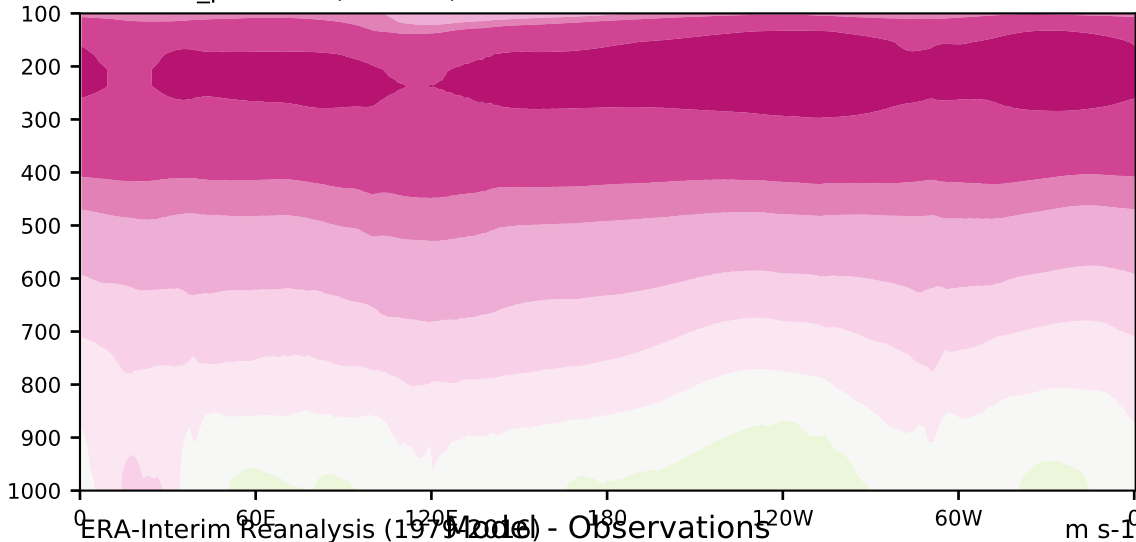

DECKv1b_piControl (181-200)

m/s

Max 18.20
Mean 6.69
Min -2.74

20.0
15.0
10.0
8.0
5.0
3.0
1.0
-1.0
-3.0
-5.0
-8.0
-10.0
-15.0
-20.0