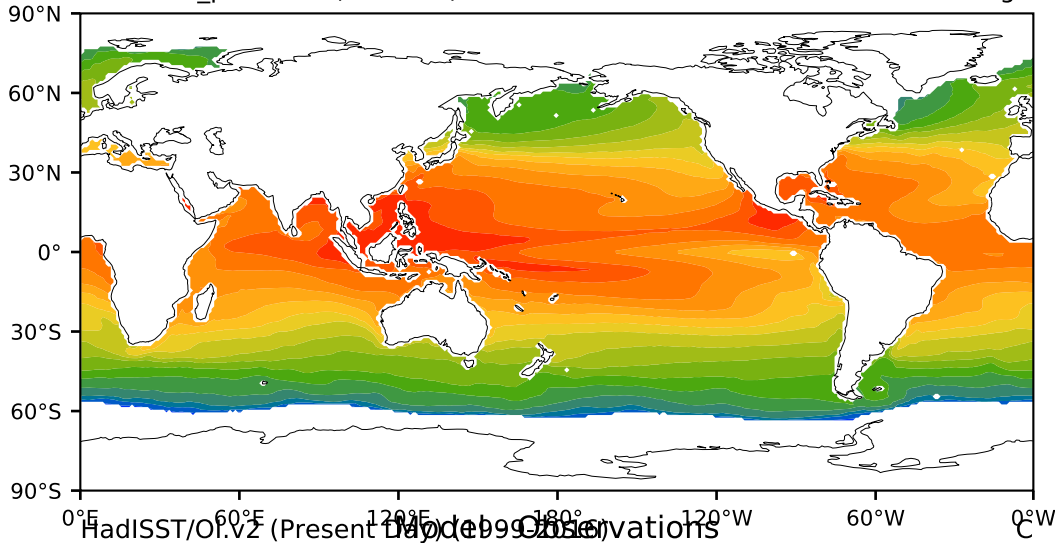

DECKv1b\_piControl (181-200)

degC

Max 29.91  
Mean 19.60  
Min -1.56

29.0  
28.0  
26.0  
24.0  
22.0  
20.0  
18.0  
15.0  
12.0  
9.0  
6.0  
3.0  
1.0  
0.0  
-1.0