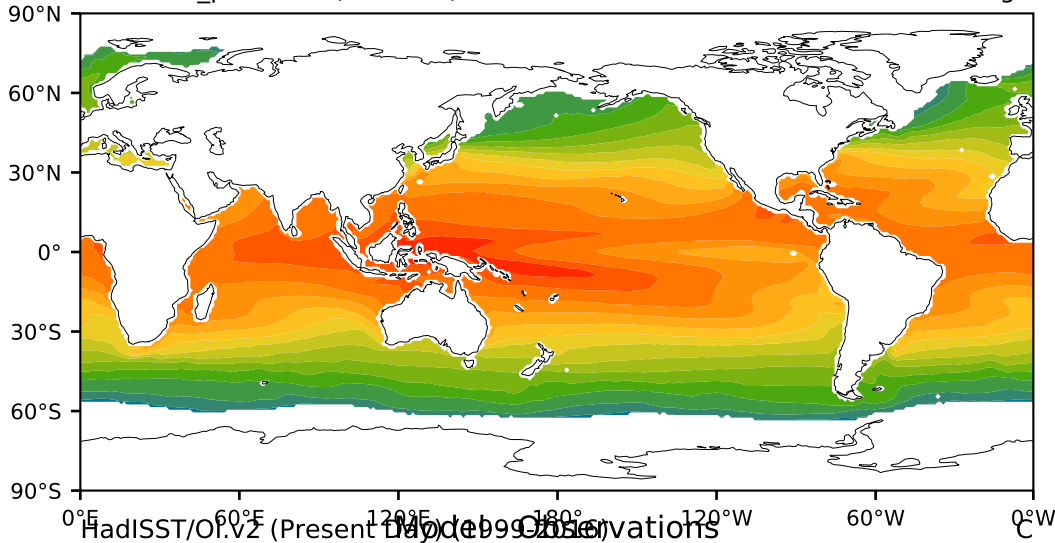

DECKv1b\_piControl (181-200)

degC

Max 29.70  
Mean 19.85  
Min 0.15

29.0  
28.0  
26.0  
24.0  
22.0  
20.0  
18.0  
15.0  
12.0  
9.0  
6.0  
3.0  
1.0  
0.0  
-1.0