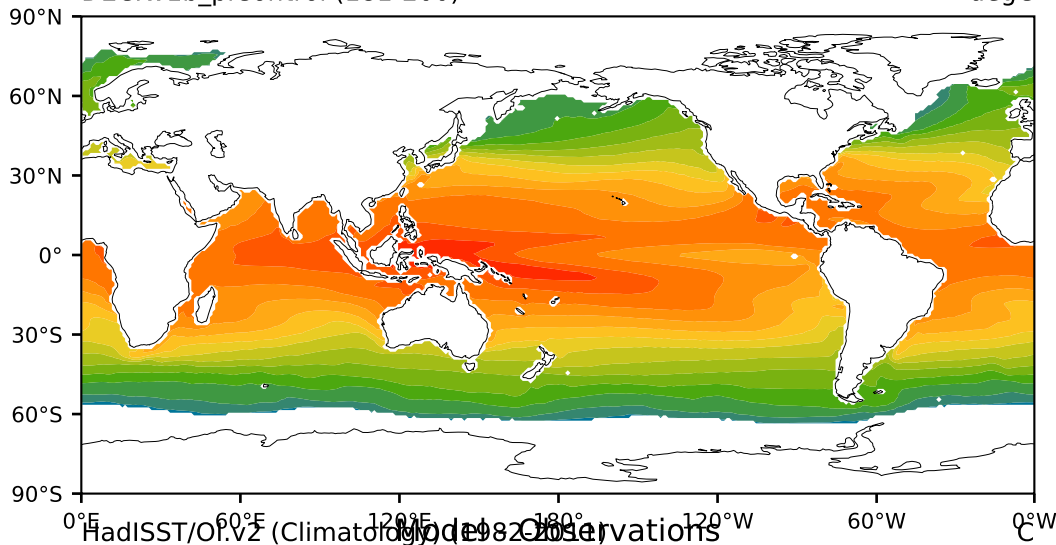

DECKv1b_piControl (181-200)

degC

Max 29.70
Mean 19.85
Min 0.15

29.0
28.0
26.0
24.0
22.0
20.0
18.0
15.0
12.0
9.0
6.0
3.0
1.0
0.0
-1.0