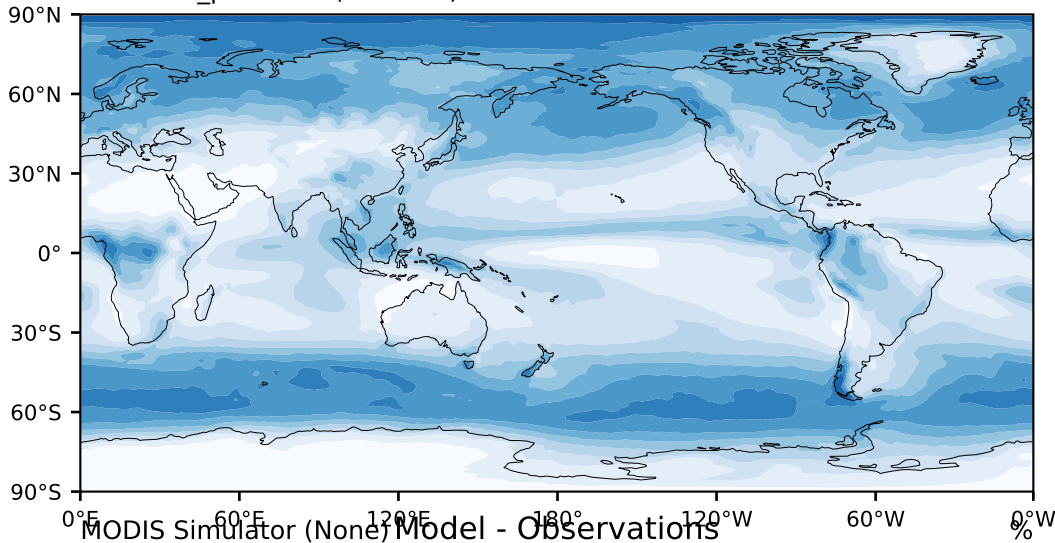

DECKv1b_piControl (181-200)

%

Max 85.56
Mean 30.77
Min 0.01

95.0
85.0
75.0
65.0
55.0
45.0
35.0
25.0
15.0
5.0