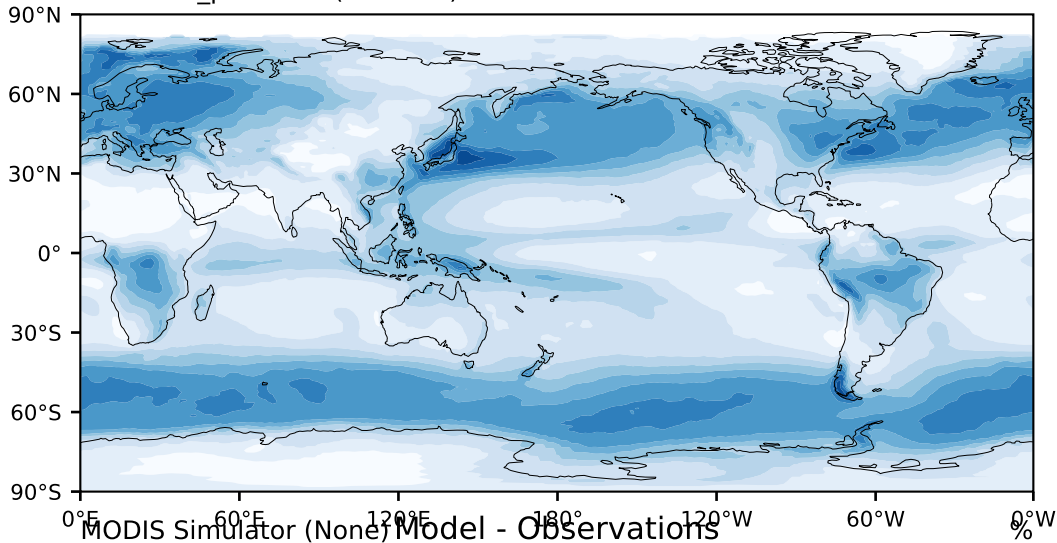

DECKv1b_piControl (181-200)

%

Max 91.23
Mean 30.35
Min 0.00

95.0
85.0
75.0
65.0
55.0
45.0
35.0
25.0
15.0
5.0