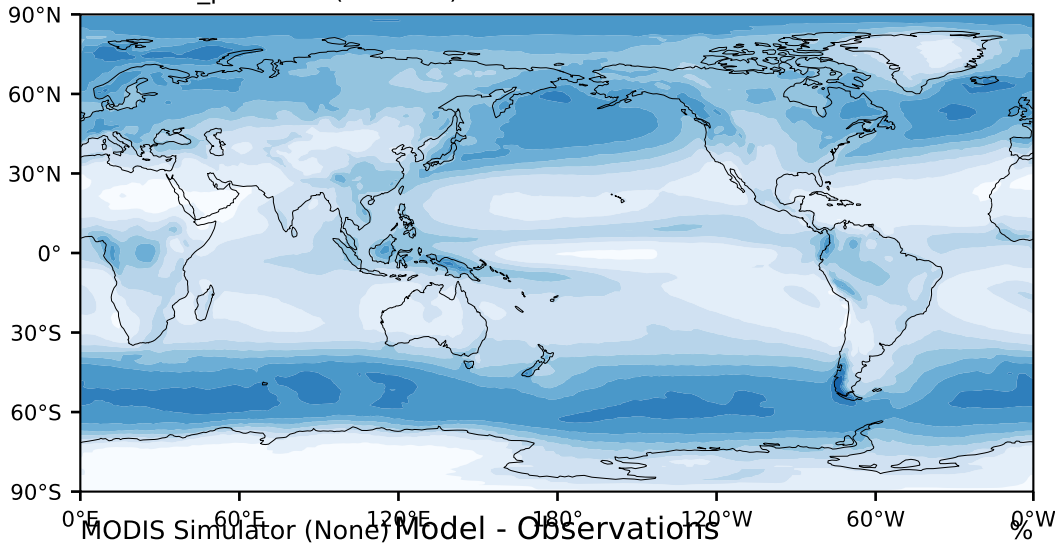

DECKv1b_piControl (181-200)

%

Max 82.02
Mean 30.56
Min 0.13

95.0
85.0
75.0
65.0
55.0
45.0
35.0
25.0
15.0
5.0