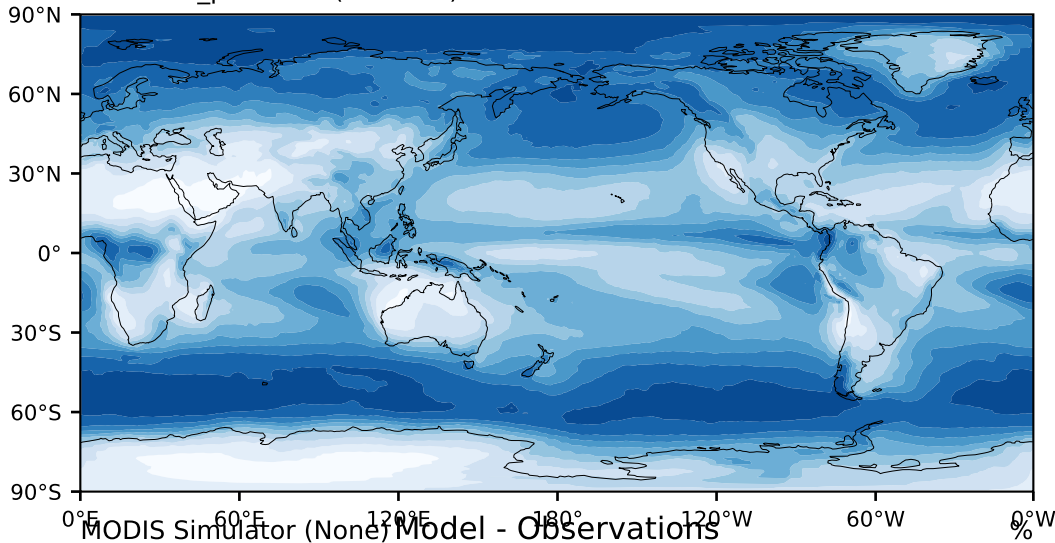

DECKv1b_piControl (181-200)

%

Max 94.41
Mean 50.52
Min 0.43

95.0
85.0
75.0
65.0
55.0
45.0
35.0
25.0
15.0
5.0