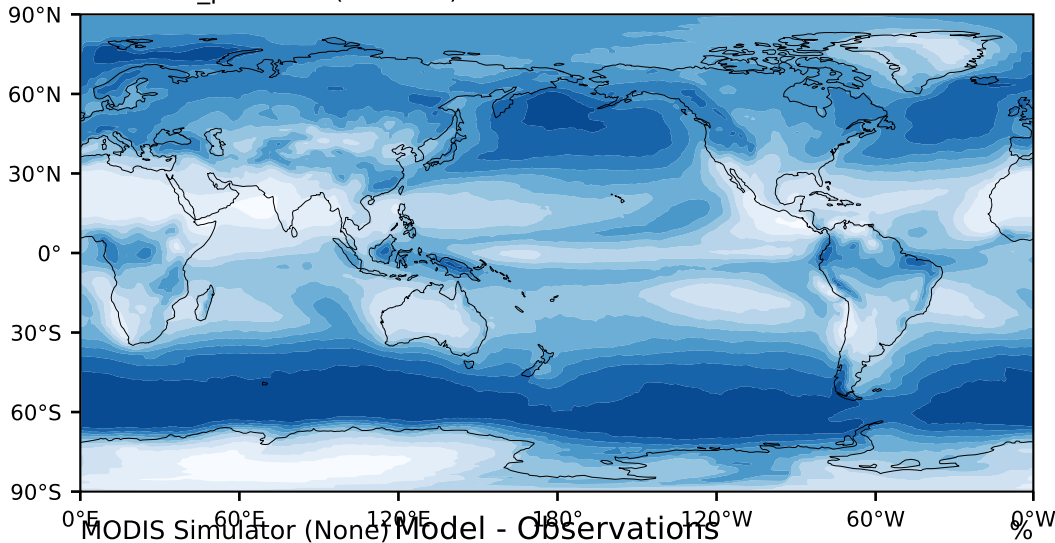

DECKv1b_piControl (181-200)

%

Max 93.35
Mean 49.55
Min 0.58

95.0
85.0
75.0
65.0
55.0
45.0
35.0
25.0
15.0
5.0