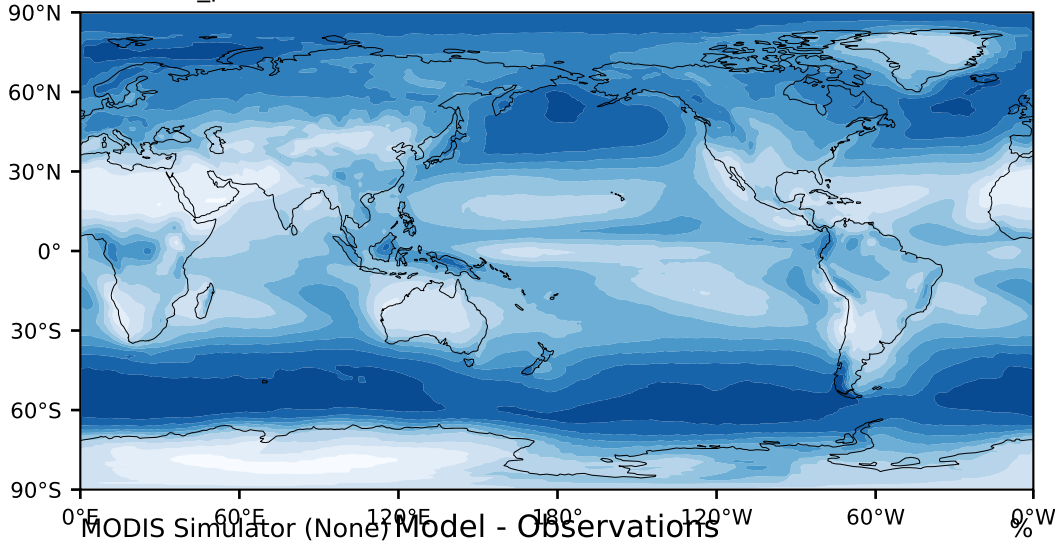

DECKv1b_piControl (181-200)

%

Max 91.55
Mean 50.10
Min 2.09

95.0
85.0
75.0
65.0
55.0
45.0
35.0
25.0
15.0
5.0