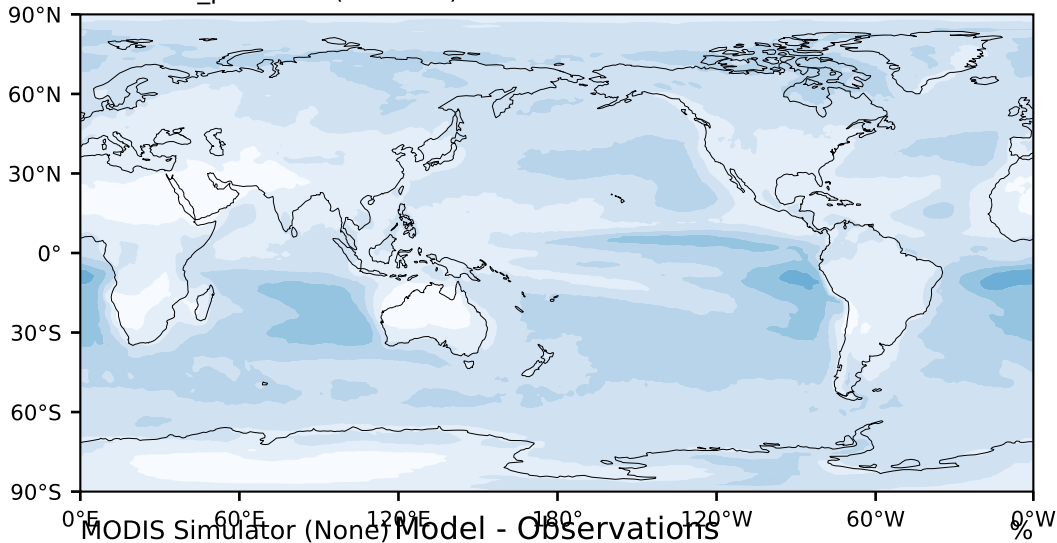

DECKv1b_piControl (181-200)

%

Max 53.58
Mean 19.76
Min 0.34

95.0
85.0
75.0
65.0
55.0
45.0
35.0
25.0
15.0
5.0