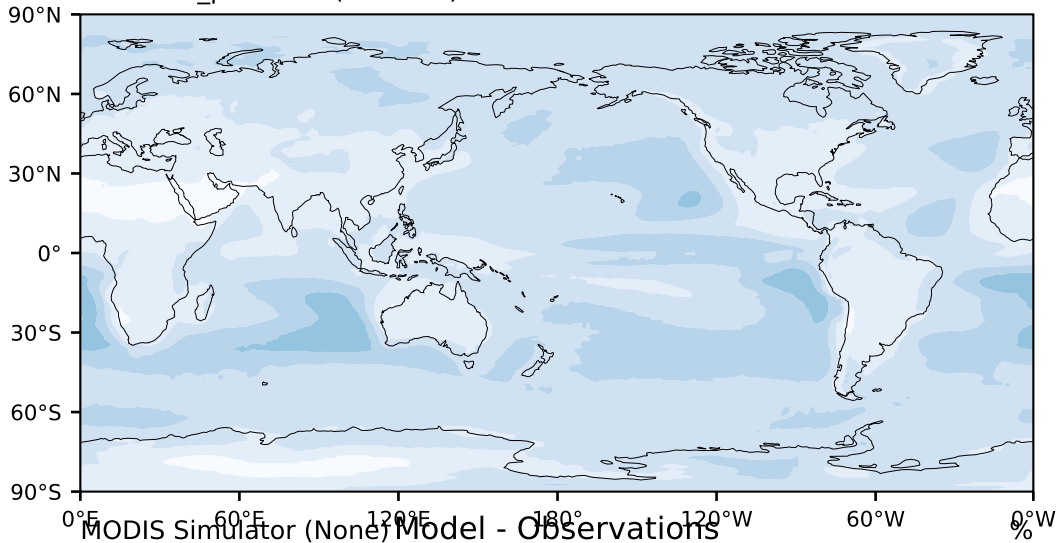

DECKv1b_piControl (181-200)

%

Max 43.97
Mean 19.54
Min 1.83

95.0
85.0
75.0
65.0
55.0
45.0
35.0
25.0
15.0
5.0