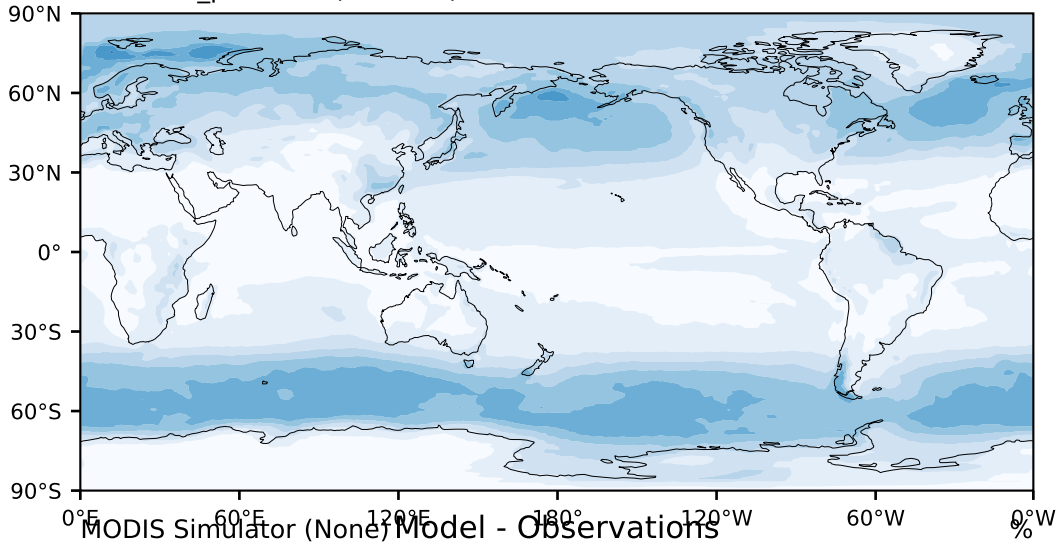

DECKv1b_piControl (181-200)

%

Max 66.63
Mean 17.13
Min 0.00

95.0
85.0
75.0
65.0
55.0
45.0
35.0
25.0
15.0
5.0