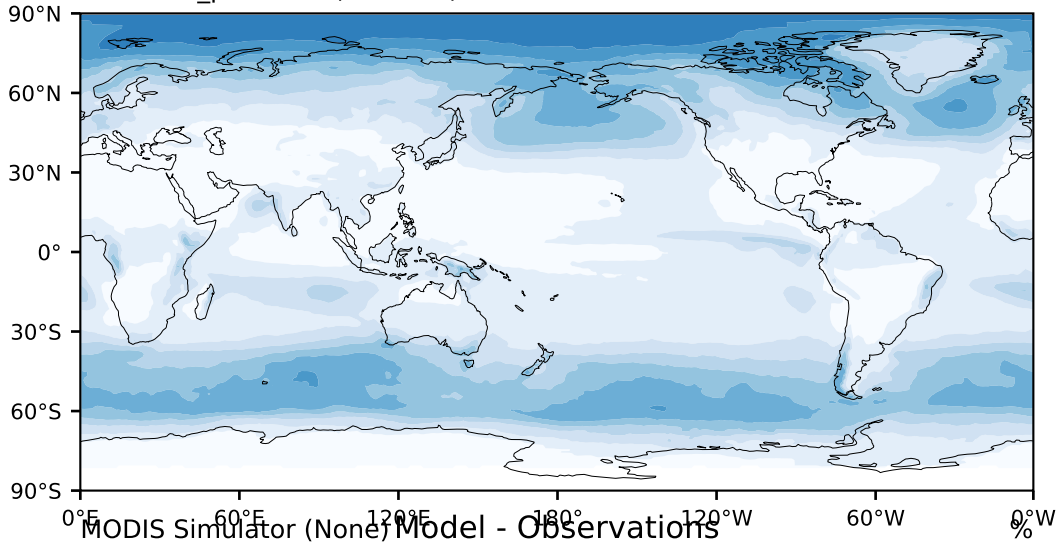

DECKv1b_piControl (181-200)

%

Max 74.57
Mean 17.59
Min 0.00

95.0
85.0
75.0
65.0
55.0
45.0
35.0
25.0
15.0
5.0