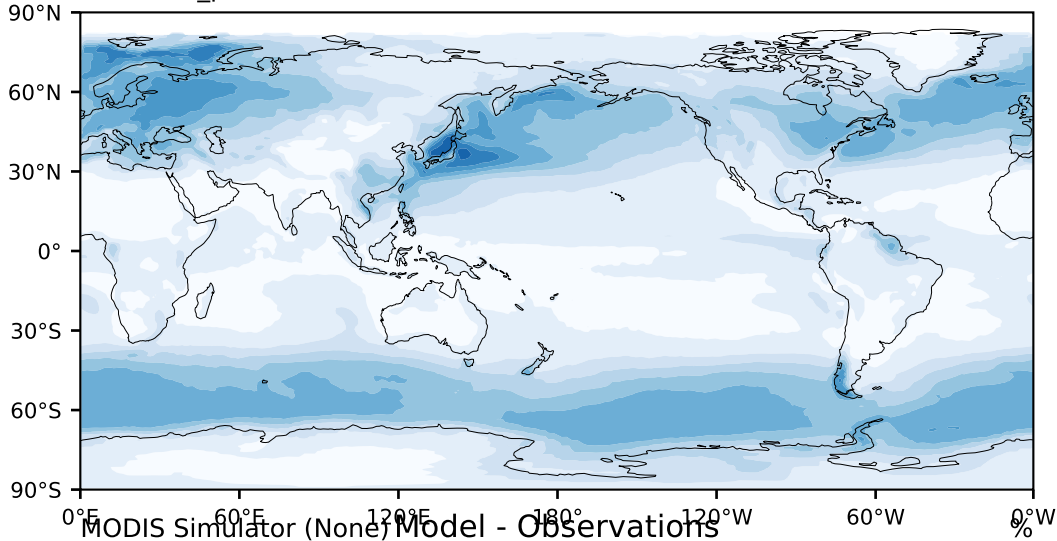

DECKv1b\_piControl (181-200)

%

Max 84.28  
Mean 18.59  
Min 0.00

95.0  
85.0  
75.0  
65.0  
55.0  
45.0  
35.0  
25.0  
15.0  
5.0