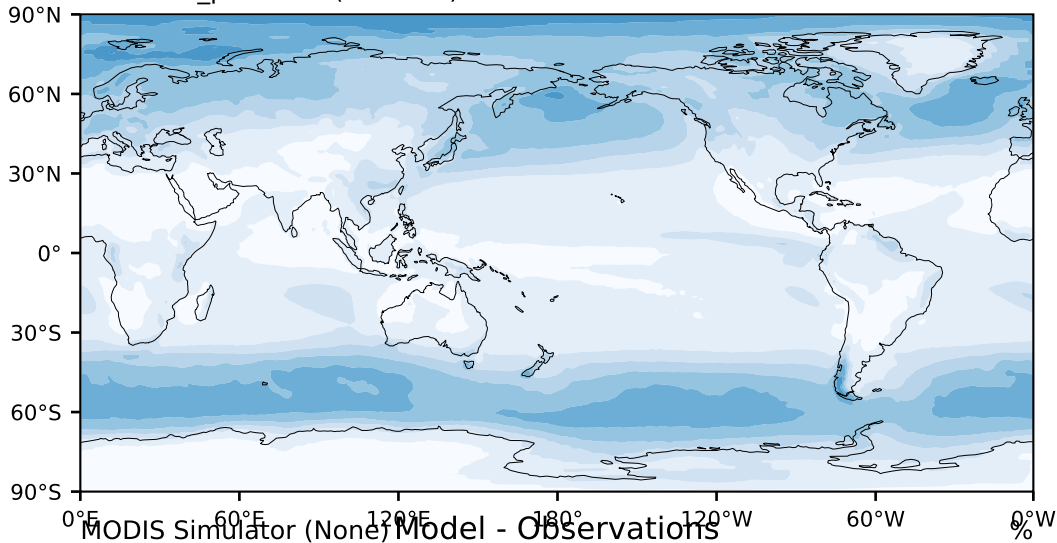

DECKv1b_piControl (181-200)

%

Max 66.17
Mean 17.94
Min 0.13

95.0
85.0
75.0
65.0
55.0
45.0
35.0
25.0
15.0
5.0