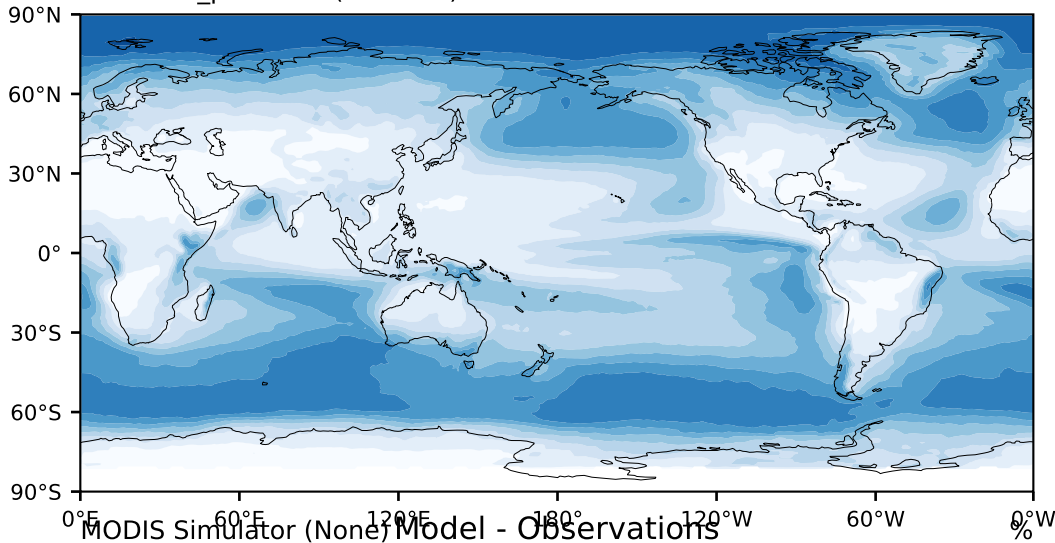

DECKv1b_piControl (181-200)

%

Max 86.24
Mean 33.02
Min 0.00

95.0
85.0
75.0
65.0
55.0
45.0
35.0
25.0
15.0
5.0