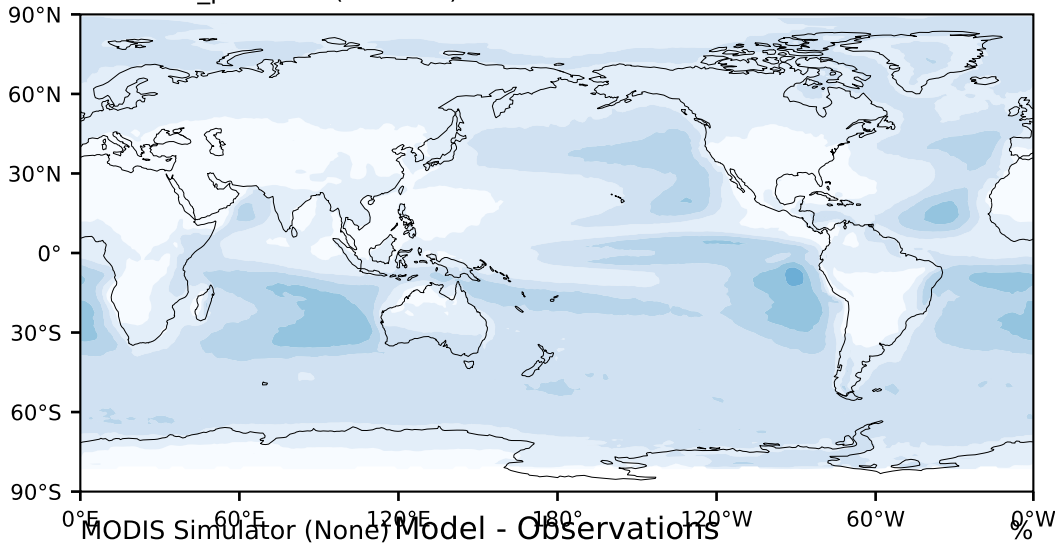

DECKv1b\_piControl (181-200)

%

Max 50.43  
Mean 15.42  
Min 0.00

95.0  
85.0  
75.0  
65.0  
55.0  
45.0  
35.0  
25.0  
15.0  
5.0