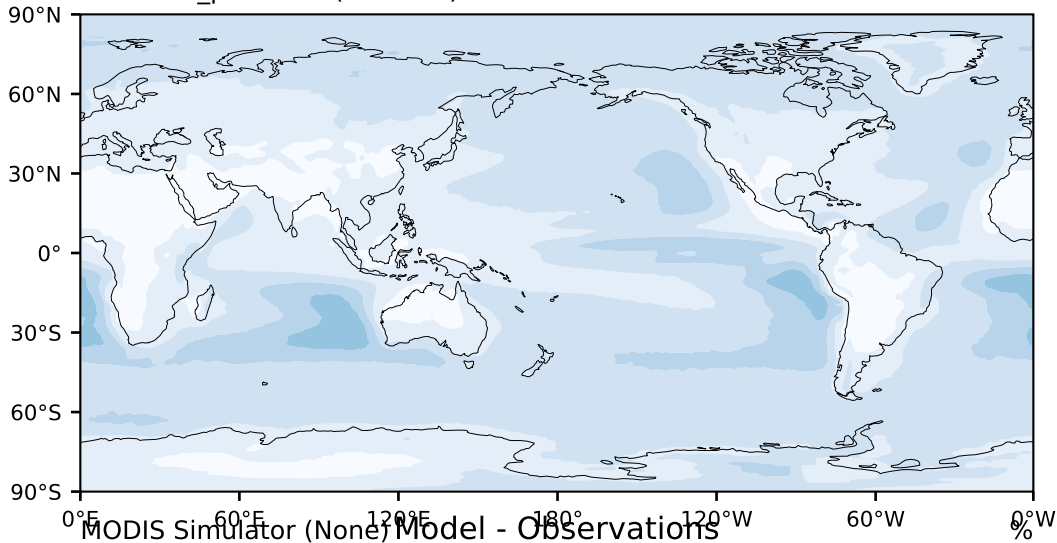

DECKv1b_piControl (181-200)

%

Max 43.11
Mean 15.93
Min 0.59

95.0
85.0
75.0
65.0
55.0
45.0
35.0
25.0
15.0
5.0