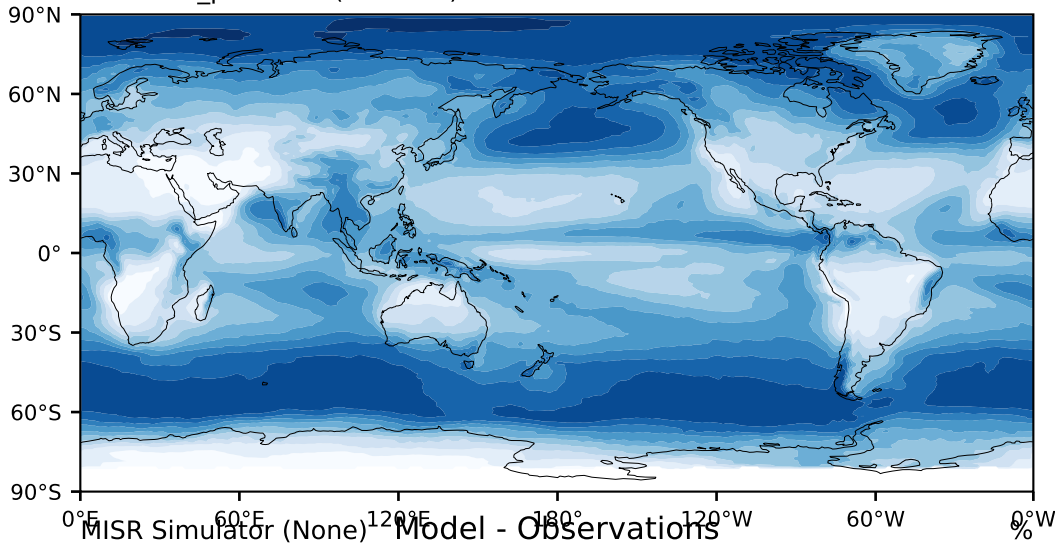

DECKv1b\_piControl (181-200)

%

Max 96.28  
Mean 50.05  
Min 0.00

95.0  
85.0  
75.0  
65.0  
55.0  
45.0  
35.0  
25.0  
15.0  
5.0